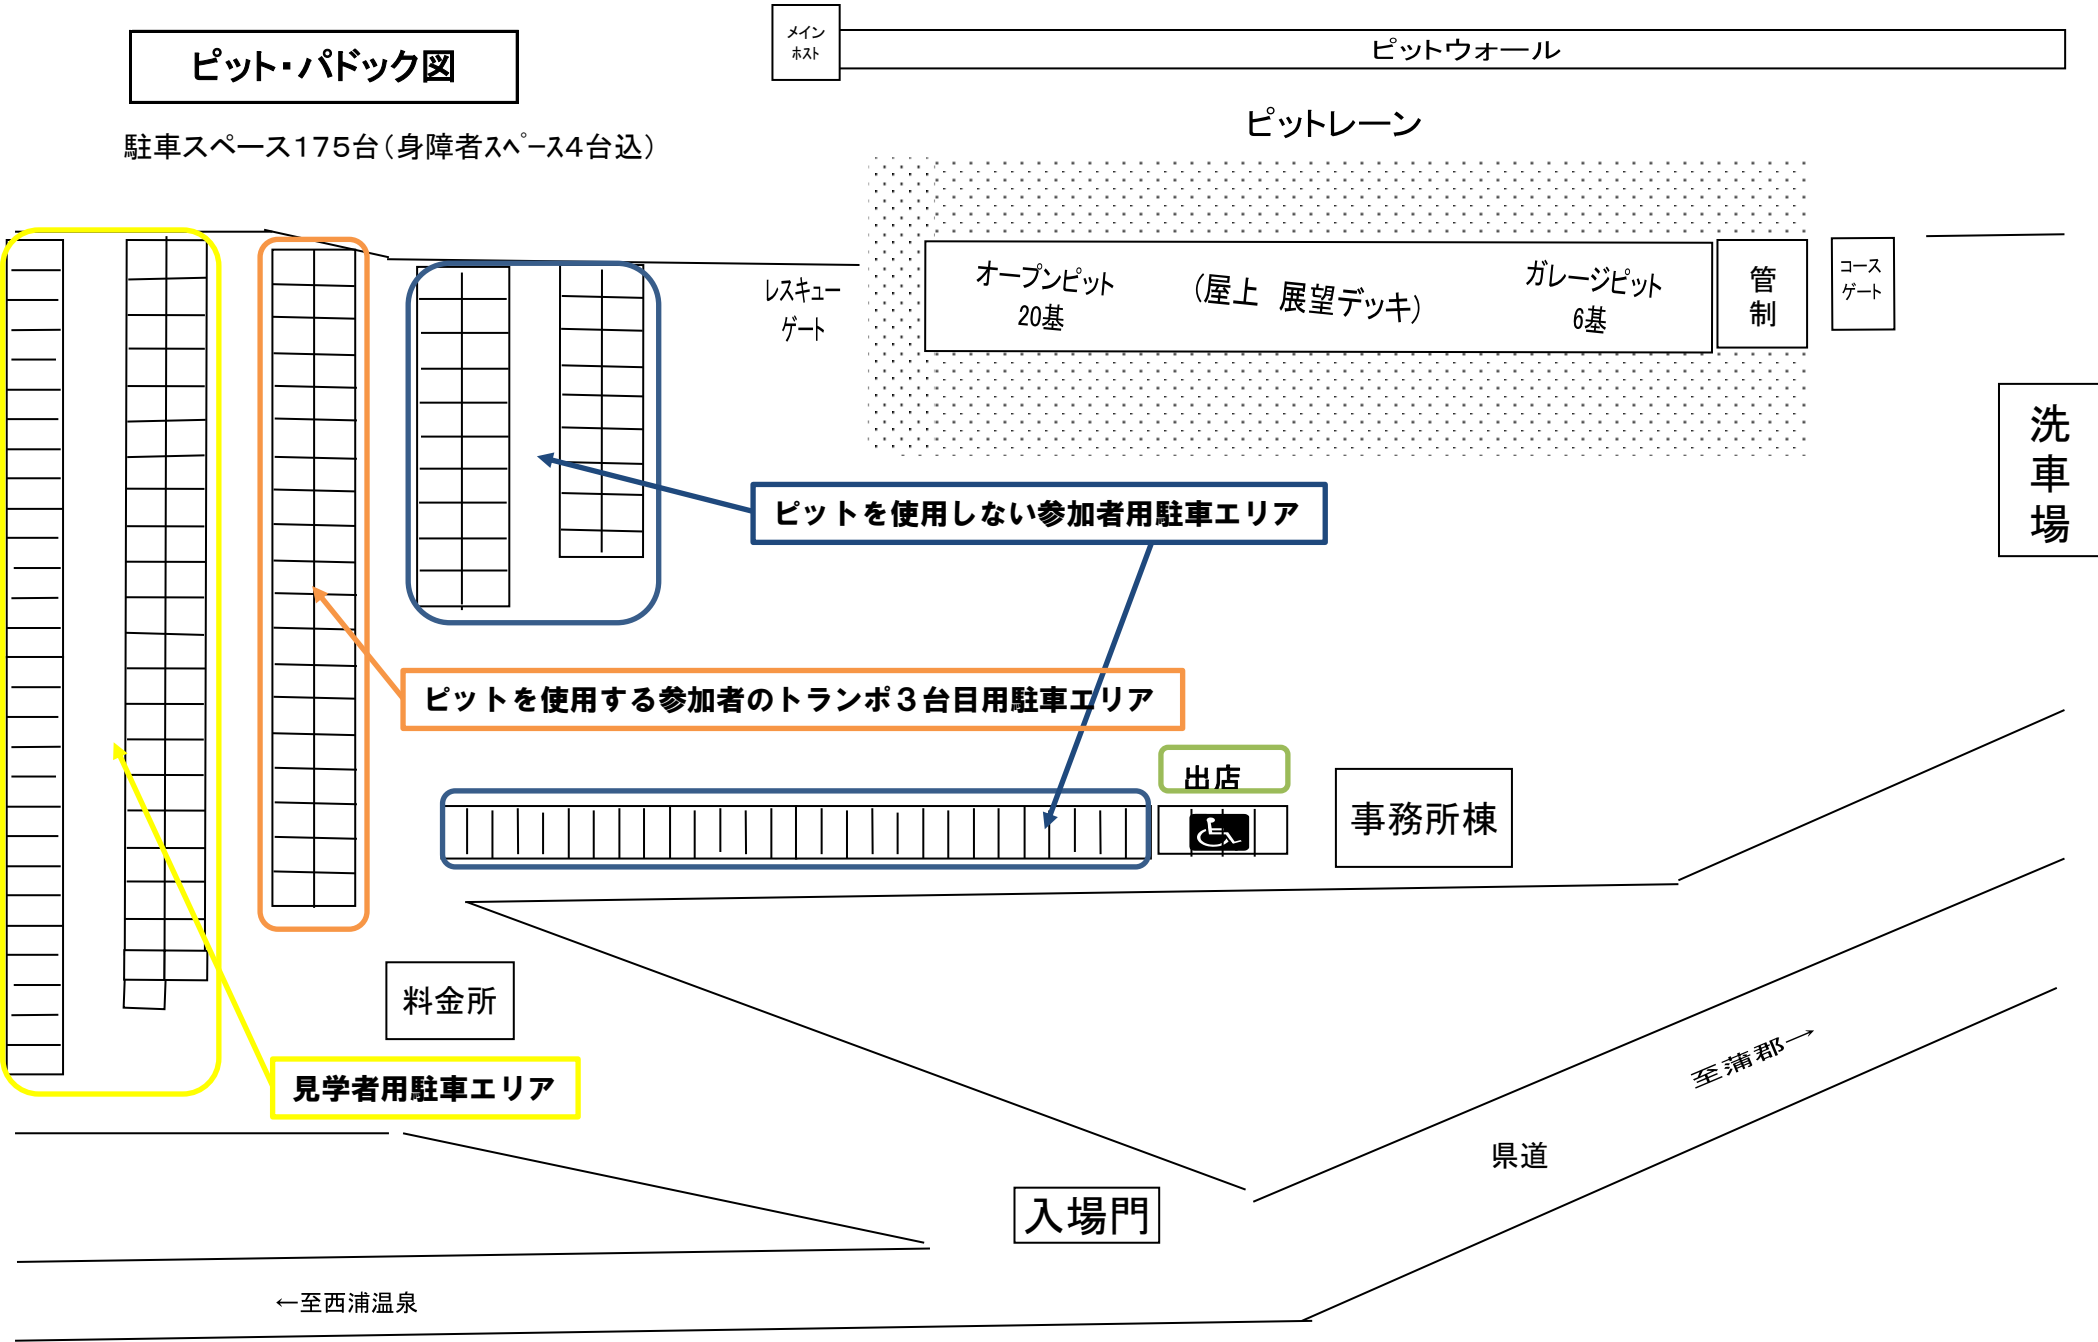

# ピット・パドック図

駐車スペース175台(身障者スペース4台込)

メイン  
ホスト

ピットウォール

ピットレーン

オープンピット  
20基

(屋上 展望デッキ)

ガレージピット  
6基

管制

コース  
ゲート

レスキュー  
ゲート

洗車  
場

ピットを使用しない参加者用駐車エリア

ピットを使用する参加者のランポ3台目用駐車エリア

出店

事務所棟

料金所

見学者用駐車エリア

入場門

県道

至蒲郡→

←至西浦温泉